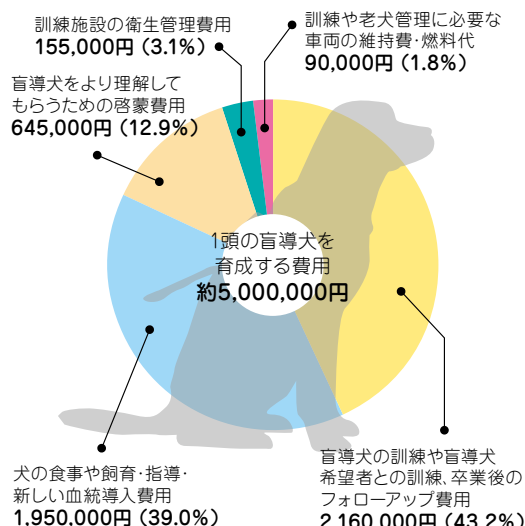

盲導犬チャリティー CUDカレンダー2024

カラーユニバーサルデザイン

かわいい
盲導犬たちと
毎日一緒!

HOKKAIDO GUIDE DOGS
販促用名入れ
卓上カレンダー
のご案内

※デザインは変更になる場合がございます。

盲導犬カレンダー 3つのポイント

エコ

盲導犬カレンダーはとってもエコ。
紙は古紙80%再生紙、包装には焼却または埋め立てが可能なフィルム封筒を使用しています。分類基準による危険有害物質には該当しません。とっても地球に優しいカレンダーです。

CUD カラーユニバーサルデザイン

年齢や身体能力に関係なく、だれでも見やすいCUD(カラーユニバーサルデザイン)の考え方で作られた卓上カレンダーです。現在、多くの人に正確な情報を伝えることを目指す「カラーユニバーサルデザイン」が重要視されています。

CSR 企業の社会的責任

「盲導犬 チャリティー CUDカレンダー2024」を名入れ購入すると、その売上の10%が北海道盲導犬協会に寄付されます。企業のCSR活動の一環としてアピールすることができます。

北海道盲導犬協会 HP⇒

詳細は裏面をご覧ください。>>>

あたたかいご支援をお願いします。

盲導犬を育てるために

今、日本で活躍している盲導犬は836頭います。(令和5年3月末現在)
でも、盲導犬を待っている視覚障がい者は約3,000人います。
1頭でも多く盲導犬を育てるため、いろいろな形でサポーターになることができます。募金は、犬たちの食事や訓練などに大切に使われます。

1頭の盲導犬を育てる費用

元気に仕事を覚えていくためには、訓練のほか、食事や健康管理も大切です。また、訓練施設や犬舎の暖房・水道・衛生管理、盲導犬を希望する人の宿泊施設や指導、引退した盲導犬の世話など、さまざまな費用が必要です。

【北海道盲導犬協会YouTubeチャンネル】

子犬や訓練犬、そして引退犬が過ごす老犬ホームの様子を不定期ながら配信しています。元気な犬たちの様子をぜひご覧ください。
チャンネル登録もよろしくお願いいたします。

盲導犬チャリティーCUDカレンダー2024 仕様

おもて面：CUDカレンダー

年齢や身体能力に関係なく、どなたにも見やすいCUD(カラーユニバーサルデザイン)の考え方で作られた卓上カレンダーです。

- ココに御社の社名が入ります。
10mm(たて)×156mm(よこ)の範囲内